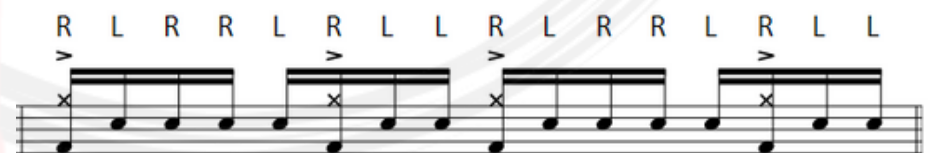

PICCOLA VARIAZIONE AL PARADIDDLE

PARADIDDLE "CLASSICO"

VARIAZIONE

ACCENTI SUL TOM

ACCENTI SU TOM E TIMPANO

ACCENTI SU BELL + CASSA

ACCENTI SU HI HAT + CASSA

- Guarda il video sul canale YouTube Batterista Online -