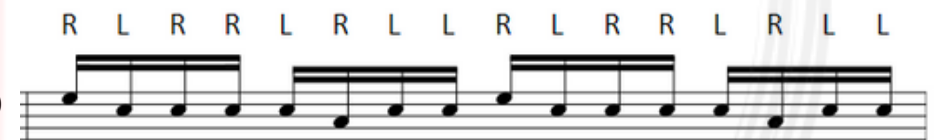

PICCOLA VARIAZIONE AL PARADIDDLE

PARADIDDLE "CLASSICO"

VARIAZIONE

ACCENTI SUL TOM

ACCENTI SU TOM E TIMPANO

ACCENTI SU BELL + CASSA

ACCENTI SU HI HAT + CASSA

- Guarda il video sul canale YouTube Batterista Online -