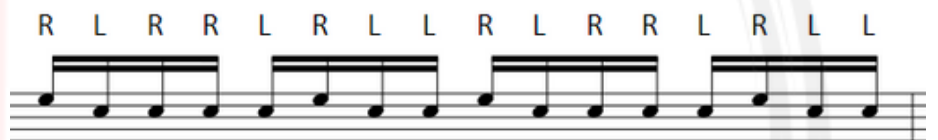

PICCOLA VARIAZIONE AL PARADIDDLE

PARADIDDLE "CLASSICO"

VARIAZIONE

ACCENTI SUL TOM

ACCENTI SU TOM E TIMPANO

ACCENTI SU BELL + CASSA

ACCENTI SU HI HAT + CASSA

- Guarda il video sul canale YouTube Batterista Online -