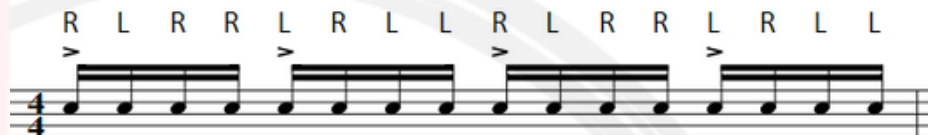

PICCOLA VARIAZIONE AL PARADIDDLE

PARADIDDLE "CLASSICO"

VARIAZIONE

ACCENTI SUL TOM

ACCENTI SU TOM E TIMPANO

ACCENTI SU BELL + CASSA

ACCENTI SU HI HAT + CASSA

- Guarda il video sul canale YouTube Batterista Online -